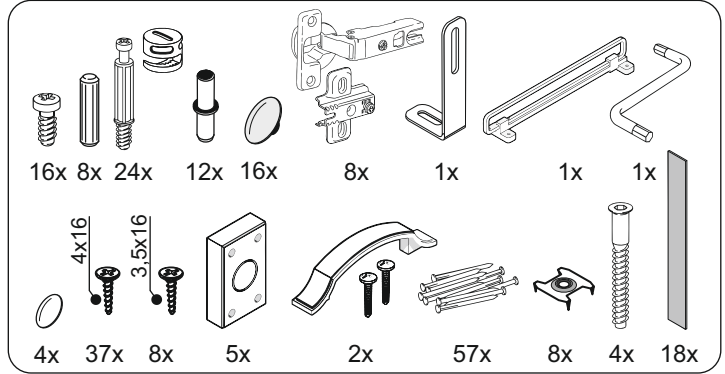

**HALLWAY LAZIO**  
**WARDROBE 2 DOORS MIRROR**

**ПРИХОЖАЯ ЛАЦИО**  
**ШКАФ 2Д ЗЕРКАЛО**

↑ 2050 ← 798 ↘ 289

Nº	↔	↗	S	x	Nº→...
1	2028	340	16	x1	1
2	2028	340	16	x1	1
3	1996	340	16	x1	1
4	766	340	16	x2	1
5	456	339	16	x1	1
6	456	335	16	x1	1
7	294	339	16	x1	1
8	292	335	16	x3	1
9	456	240	16	x1	1
10	2024	477	4	x1	1
11	2024	315	4	x1	1
12	2024	476	16	x1	1
13	2024	315	16	x1	1
14	1850	302	4	x1	1